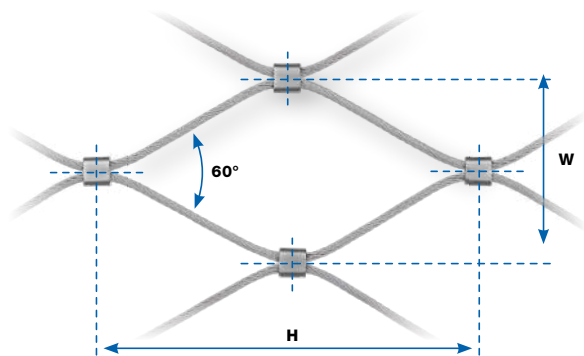

**Lichtdurchlässigkeit / Translucidité / Light transmission:** 90,7%

Werkstoffgruppe AISI 316  
Group de matériaux AISI 316  
AISI 316 material group

Nr. / No / No.	Typ Type Type	Seil Câble Rope Ø (mm)	Maschenweite Dimension de maille Mesh aperture W x H (mm)	Höhe x Länge Hauteur x Longueur Height x Length (mm)	Anzahl Maschen Nombre de mailles Number of meshes
21261-1540-082	H24	1,5	40 x 75,18	800 x 20000	20 x 265
21261-1540-085	H24	1,5	40 x 75,18	800 x 50000	20 x 664
21261-1540-092	H24	1,5	40 x 75,18	900 x 20000	22 x 266
21261-1540-095	H24	1,5	40 x 75,18	900 x 50000	22 x 665

**Gewicht / Poids / Weight:** 0,5 Kg/m<sup>2</sup>

**Seillänge / Longueur du câble / Rope length:** 38 m/m<sup>2</sup>

**Anzahl Hülsen / Nombre de douilles / Number of sleeves:** 315 per m<sup>2</sup>

**Lichtdurchlässigkeit / Translucidité / Light transmission:** 93,8%

Werkstoffgruppe AISI 316  
Group de matériaux AISI 316  
AISI 316 material group

Nr. / No / No.	Typ Type Type	Seil Câble Rope Ø (mm)	Maschenweite Dimension de maille Mesh aperture W x H (mm)	Höhe x Länge Hauteur x Longueur Height x Length (mm)	Anzahl Maschen Nombre de mailles Number of meshes
21261-1560-082	H24	1,5	60 x 107,78	800 x 20000	13 x 185
21261-1560-085	H24	1,5	60 x 107,78	800 x 50000	13 x 464
21261-1560-092	H24	1,5	60 x 107,78	900 x 20000	15 x 185
21261-1560-095	H24	1,5	60 x 107,78	900 x 50000	15 x 464