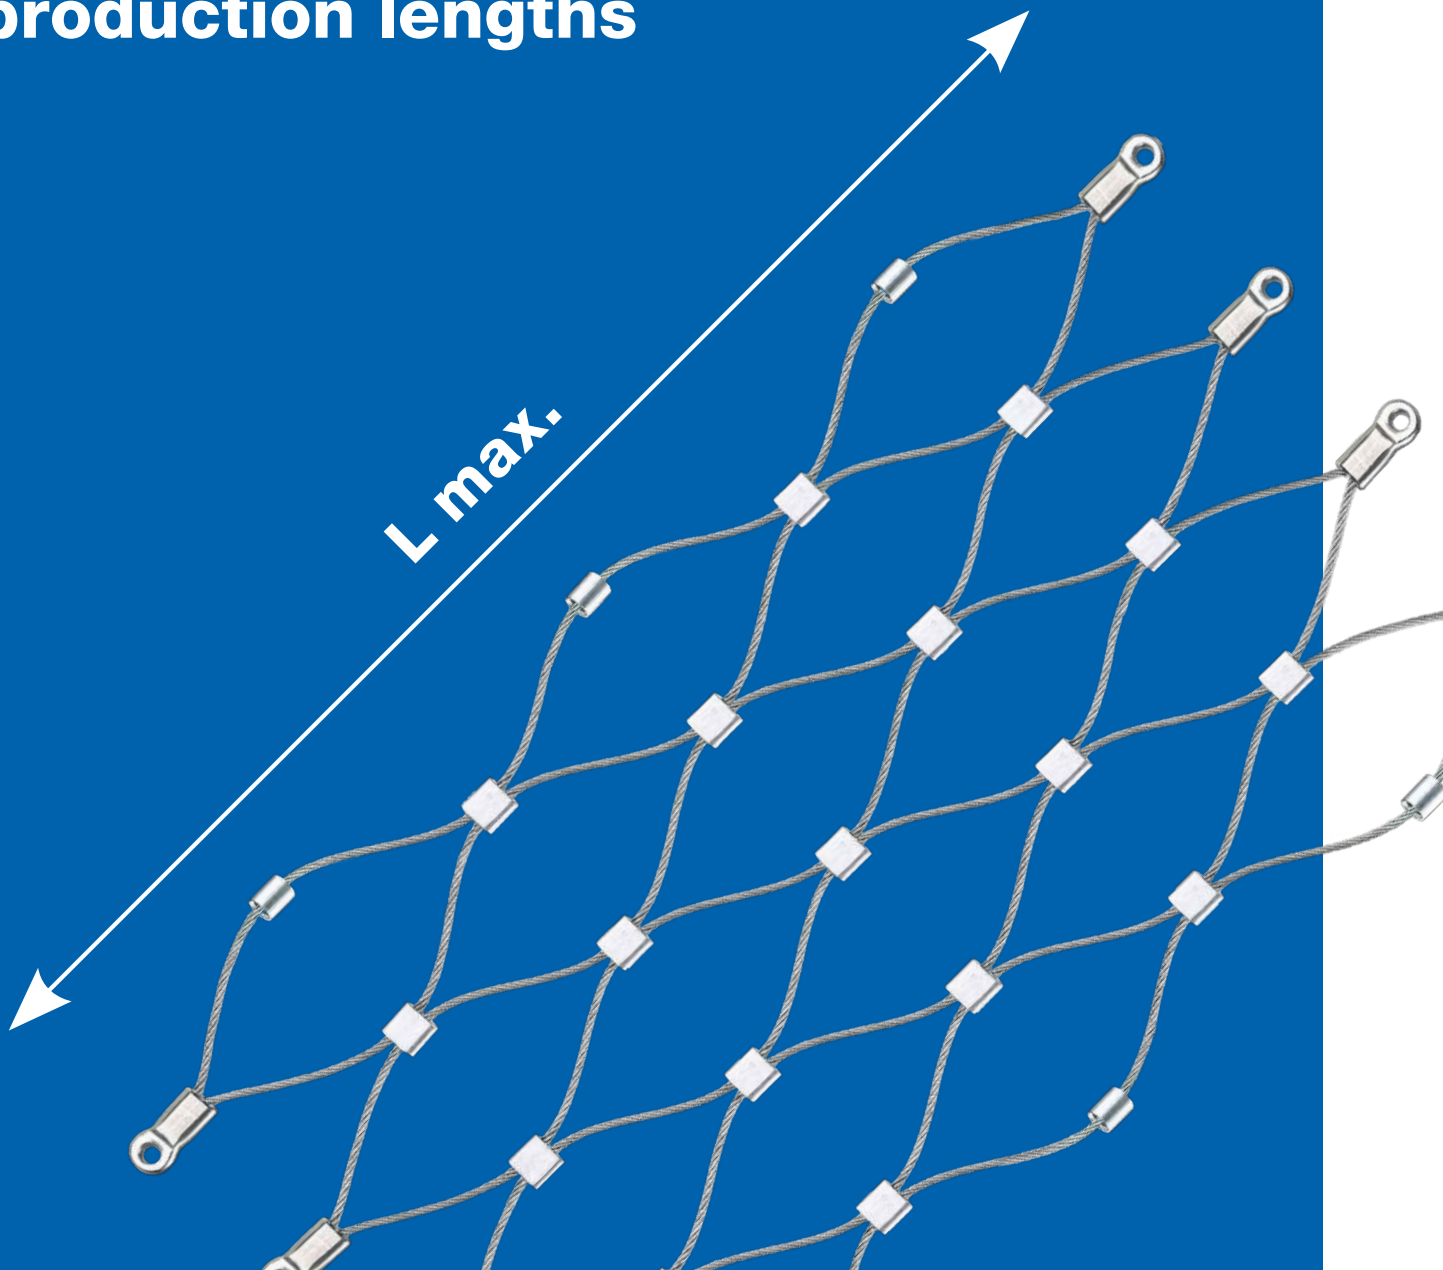

Technisches Datenblatt
Fiche technique
Technical data sheet

Webnet

**Maximale
Produktionslängen**

**Longueurs
maximales de production**

**Maximum
production lengths**

Webnet

Maximale Produktionslängen
Longueurs maximales de production
Maximum production lengths

Technisches Datenblatt
Fiche technique
Technical data sheet
Version: 20.08.2020

Bitte beachten: Die maximale Netzlänge (L max.) bezieht sich auf die horizontale Maschenrichtung. In der Höhe (H) gibt es keine produktionstechnischen Grenzen. Aus logistischen und montagetechnischen Gründen ist jedoch auf das Gesamtgewicht pro Netz zu achten. Lieferung von Überlängen nur nach vorgängiger Abklärung.

Veillez noter que : La longueur maximale du filet (L max.) se réfère au sens horizontal de la maille. Il n'y a pas de limite au niveau de la production pour la hauteur (H). Toutefois, pour des raisons logistiques et d'installation, le poids total par filet doit être pris en compte. La livraison des filets en grande taille est seulement possible après vérification précédente.

Please note: The maximum net length (L max.) refers to the horizontal mesh direction. There are no production limits for the height (H). However, for logistical and installation reasons, the total weight per net must be taken into consideration. Delivery of excess lengths are only possible after prior approval.

Webnet: 20256-XXXX-XXX			
Maschengröße Dimension de la maille Mesh size	Ø 0100 (1 mm)	Ø 0200 (2 mm)	L max.
020	20 mm		30 m
025	25 mm		40 m
030	30 mm		40 m
035			
040	40 mm	40 mm	60 m
050	50 mm	50 mm	70 m
060	60 mm	60 mm	80 m
070	70 mm	70 mm	85 m
080	80 mm	80 mm	90 m
100		100 mm	100 m
120		120 mm	100 m
140		140 mm	100 m
160		160 mm	100 m
180		180 mm	100 m
200			
250			
300			
400			

Webnet micro: 20261-XXXX-XXX			
Maschengröße Dimension de la maille Mesh size	Ø 0150 (1,5 mm)	Ø 0200 (2 mm)	L max.
020			
025	25 mm		40 m
030	30 mm		40 m
035	35 mm		50 m
040	40 mm	40 mm	60 m
050	50 mm	50 mm	70 m
060	60 mm	60 mm	80 m
070	70 mm	70 mm	85 m
080	80 mm	80 mm	90 m
100	100 mm	100 mm	100 m
120	120 mm	120 mm	100 m
140	140 mm	140 mm	100 m
160	160 mm	160 mm	100 m
180	180 mm	180 mm	100 m
200	200 mm	200 mm	100 m
250	250 mm	250 mm	100 m
300	300 mm	300 mm	100 m
400	400 mm	400 mm	100 m

Webnet hülsenlos / Webnet sans douilles / Webnet sleeveless: 20260-XXXX-XXX						
Maschengröße Dimension de la maille Mesh size	Ø 0150 (1,5 mm)	Ø 0200 (2 mm)	Ø 0300 (3 mm)	Ø 0400 (4 mm)	Ø 0500 (5 mm)	L max.
025	25 mm					40 m
030	30 mm					40 m
040	40 mm	40 mm	40 mm			60 m
050	50 mm	50 mm	50 mm			70 m
060	60 mm	60 mm	60 mm	60 mm		80 m
070	70 mm	70 mm	70 mm	70 mm		85 m
080	80 mm	80 mm	80 mm	80 mm		90 m
100	100 mm	100 mm	100 mm	100 mm	100 mm	100 m
120	120 mm	120 mm	120 mm	120 mm	120 mm	100 m
140	140 mm	140 mm	140 mm	140 mm	140 mm	100 m
160	160 mm	160 mm	160 mm	160 mm	160 mm	100 m
180	180 mm	180 mm	180 mm	180 mm	180 mm	100 m
200	200 mm	200 mm	200 mm	200 mm	200 mm	100 m
250	250 mm	250 mm	250 mm	250 mm	250 mm	100 m
300	300 mm	300 mm	300 mm	300 mm	300 mm	100 m
400	400 mm	400 mm	400 mm	400 mm	400 mm	100 m