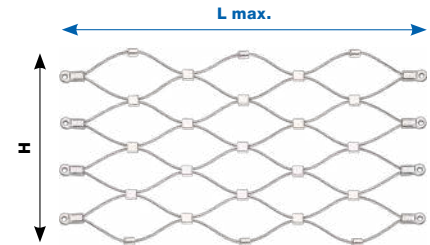

Webnet

Maximale Produktionslängen
Longueurs maximales de production
Maximum production lengths

Technisches Datenblatt
Fiche technique
Technical data sheet
Version: 20.08.2020

Bitte beachten: Die maximale Netzlänge (L max.) bezieht sich auf die horizontale Maschenrichtung. In der Höhe (H) gibt es keine produktionstechnischen Grenzen. Aus logistischen und montagetechnischen Gründen ist jedoch auf das Gesamtgewicht pro Netz zu achten. Lieferung von Überlängen nur nach vorgängiger Abklärung.

Veillez noter que : La longueur maximale du filet (L max.) se réfère au sens horizontal de la maille. Il n'y a pas de limite au niveau de la production pour la hauteur (H). Toutefois, pour des raisons logistiques et d'installation, le poids total par filet doit être pris en compte. La livraison des filets en grande taille est seulement possible après vérification précédente.

Please note: The maximum net length (L max.) refers to the horizontal mesh direction. There are no production limits for the height (H). However, for logistical and installation reasons, the total weight per net must be taken into consideration. Delivery of excess lengths are only possible after prior approval.

Webnet: 20256-XXXX-XXX			
Maschengröße Dimension de la maille Mesh size	Ø 0100 (1 mm)	Ø 0200 (2 mm)	L max.
020	20 mm		30 m
025	25 mm		40 m
030	30 mm		40 m
035			
040	40 mm	40 mm	60 m
050	50 mm	50 mm	70 m
060	60 mm	60 mm	80 m
070	70 mm	70 mm	85 m
080	80 mm	80 mm	90 m
100		100 mm	100 m
120		120 mm	100 m
140		140 mm	100 m
160		160 mm	100 m
180		180 mm	100 m
200			
250			
300			
400			

Webnet micro: 20261-XXXX-XXX			
Maschengröße Dimension de la maille Mesh size	Ø 0150 (1,5 mm)	Ø 0200 (2 mm)	L max.
020			
025	25 mm		40 m
030	30 mm		40 m
035	35 mm		50 m
040	40 mm	40 mm	60 m
050	50 mm	50 mm	70 m
060	60 mm	60 mm	80 m
070	70 mm	70 mm	85 m
080	80 mm	80 mm	90 m
100	100 mm	100 mm	100 m
120	120 mm	120 mm	100 m
140	140 mm	140 mm	100 m
160	160 mm	160 mm	100 m
180	180 mm	180 mm	100 m
200	200 mm	200 mm	100 m
250	250 mm	250 mm	100 m
300	300 mm	300 mm	100 m
400	400 mm	400 mm	100 m

Webnet hülsenlos / Webnet sans douilles / Webnet sleeveless: 20260-XXXX-XXX						
Maschengröße Dimension de la maille Mesh size	Ø 0150 (1,5 mm)	Ø 0200 (2 mm)	Ø 0300 (3 mm)	Ø 0400 (4 mm)	Ø 0500 (5 mm)	L max.
025	25 mm					40 m
030	30 mm					40 m
040	40 mm	40 mm	40 mm			60 m
050	50 mm	50 mm	50 mm			70 m
060	60 mm	60 mm	60 mm	60 mm		80 m
070	70 mm	70 mm	70 mm	70 mm		85 m
080	80 mm	80 mm	80 mm	80 mm		90 m
100	100 mm	100 mm	100 mm	100 mm	100 mm	100 m
120	120 mm	120 mm	120 mm	120 mm	120 mm	100 m
140	140 mm	140 mm	140 mm	140 mm	140 mm	100 m
160	160 mm	160 mm	160 mm	160 mm	160 mm	100 m
180	180 mm	180 mm	180 mm	180 mm	180 mm	100 m
200	200 mm	200 mm	200 mm	200 mm	200 mm	100 m
250	250 mm	250 mm	250 mm	250 mm	250 mm	100 m
300	300 mm	300 mm	300 mm	300 mm	300 mm	100 m
400	400 mm	400 mm	400 mm	400 mm	400 mm	100 m